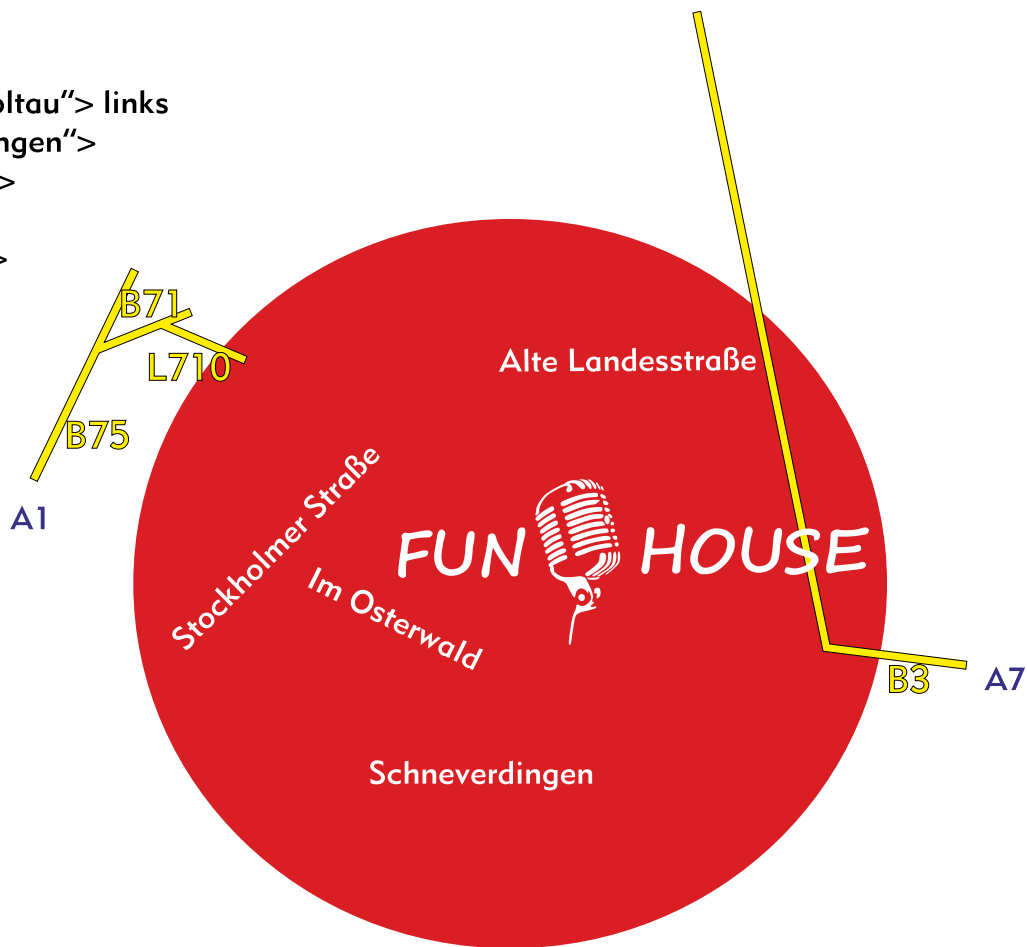

FUN HOUSE

die Halle für alle

Kapazität - Personen
 Unbestuhlt 1.200
 Bestuhlt in Reihen 800
 Bestuhlt mit Tischen 600

Maße (Meter - ca.)
 Breite 26
 Tiefe 25
 Höhe außen 4
 Höhe Mitte 7

Bühne
 Breite variabel bis 9,0m
 Tiefe variabel bis 10,0m
 Höhe hinten 3,0m
 Höhe vorne 5,0m
 Bühnenkante 0,60m

FOH
 Gegenüber der Bühne
 Breite ca. 3,5m
 Tiefe ca 2,5m
 Höhe über Hallenniveau 0,70cm
 Kabelweg über Kabelwanne unter
 der Decke
 2 Stck Cat 7

Ton und Licht nach Bedarf

Strom Bühne
 1x 125 Amp CEE
 1x 63 Amp CEE
 1x 32 Amp CEE
 2x 16 Amp CEE

FUN HOUSE

ideale Lage

Von Norden/Süden über die A7
Abfahrt „Schneverdingen“ > B3 > links in „Alte Landesstraße“ >
links in „Stockholmer Straße“ > links in „Im Osterwald“

Von Westen über A1
Abfahrt „Stuckenborstel“ > B75
„Rotenburg/Wümmme“ > B 71 „Soltau“ > links
auf L170 Richtung „Schneverdingen“ >
Ortsausgang „Schneverdingen“ >
rechts in „Alte Landesstraße“ >
rechts in „Stockholmer Straße“ >
links in „Im Osterwald“

Die Halle liegt auf der rechten
Seite inmitten von
Parkmöglichkeiten

FUNHOUSE - HD EVENT GmbH

Freudenthalstraße 59 - 29640 Schneverdingen

Telefon: +49 (171) 2188832 - Mail: hd-event@web.de

www.hd-funhouse.de